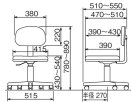

品番：EA956XL-36

品名：ビジネスチェア(チャコールグレー)

販売価格	17,300円(税抜) / 19,030円(税込)		
カタログ価格	17,300円(税抜) / 19,030円(税込)		
在庫数	最新在庫: 2 (2026/06/22 16:20現在)		
商品入数	1	販売単位	台
カタログページ	1983ページ		

こちらの商品はお客様組み立て品です。

仕様

メーカー	ナカバヤシ	型番	RZC-S12CGY
※注意※	【お客様組立品】 (組立時間目安:1人で5分)	サイズ(mm)	515(W)×510(D)×780~890(H)
脚幅	515mm	重量	5.8kg
張地	ポリエステル	キャスター	自在×5(材質:ナイロン)
材質	座・背(表):ポリエステル、座(裏):不織布 背(裏):ポリプロピレン フレームカバー:ポリエチレン シリンダーカバー:ポリプロピレン ベース・キャスター:ナイロン	カラー	チャコールグレー
ガス式上下調節機構			
背もたれ奥行き調節可能			
コンパクト梱包のベーシックチェアです。			