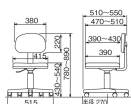

品番：EA956XL-36

品名：ビジネスチェア(チャコールグレー)

販売価格	17,300円(税抜) / 19,030円(税込)		
カタログ価格	17,300円(税抜) / 19,030円(税込)		
在庫数	最新在庫: 2 (2026/06/22 15:08現在)		
商品入数	1	販売単位	台
カタログページ	1983ページ		

こちらの商品はお客様組み立て品です。

仕様

メーカー	ナカバヤシ	型番	RZC-S12CGY
※注意※	【お客様組立品】 (組立時間目安: 1人で5分)	サイズ(mm)	515(W)×510(D)×780~890(H)
脚幅	515mm	重量	5.8kg
張地	ポリエステル	キャスター	自在×5(材質:ナイロン)
材質	座・背(表):ポリエステル、座(裏):不織布 背(裏):ポリプロピレン フレームカバー:ポリエチレン シリンダーカバー:ポリプロピレン ベース・キャスター:ナイロン	カラー	チャコールグレー
ガス式上下調節機構			
背もたれ奥行き調節可能			
コンパクト梱包のベーシックチェアです。			