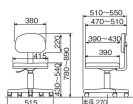

こちらの商品はお客様組み立て品です。

仕様

メーカー	ナカバヤシ	型番	RZC-S12CGY
※注意※	【お客様組立品】 (組立時間目安:1人で5分)	サイズ(mm)	515(W)×510(D)×780~890(H)
脚幅	515mm	重量	5.8kg
張地	ポリエステル	キャスター	自在×5(材質:ナイロン)
材質	座・背(表):ポリエステル、座(裏):不織布 背(裏):ポリプロピレン フレームカバー:ポリエチレン シリンダーカバー:ポリプロピレン ベース・キャスター:ナイロン	カラー	チャコールグレー
ガス式上下調節機構			
背もたれ奥行き調節可能			
コンパクト梱包のベーシックチェアです。			

株式会社エスコ

大阪府大阪市西区立売堀3丁目8番14号 06-6532-6226(代表)

© 2018 ESCO Co.,Ltd.