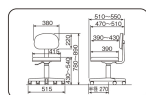

品番：EA956XL-38

品名：ビジネスチェア(ブルー)

販売価格	15,900円(税抜) / 17,490円(税込)		
カタログ価格	15,900円(税抜) / 17,490円(税込)		
在庫数	最新在庫: 1 (2026/06/22 15:08現在)		
商品入数	1	販売単位	脚
カタログページ	1983ページ		

こちらの商品はお客様組み立て品です。

#### 仕様

メーカー	ナカバヤシ	型番	RZC-S12BL
※注意※	【お客様組立品】	サイズ(mm)	515(W)×510(D)×780~890(H)
カラー	ブルー	脚幅	515mm
重量	5.8kg	張地	ポリエステル
材質	座・背(表):ポリエステル、座(裏):不織布 背(裏):ポリプロピレン フレームカバー:ポリエチレン シリンダーカバー:ポリプロピレン ベース・キャスター:ナイロン	キャスター	自在×5
ガス式上下調節機構			
背もたれ奥行き調節可能			
コンパクト梱包のベーシックチェア			