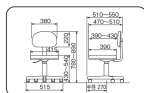

品番：EA956XL-38

品名：ビジネスチェア(ブルー)

販売価格	15,900円(税抜) / 17,490円(税込)		
カタログ価格	15,900円(税抜) / 17,490円(税込)		
在庫数	最新在庫: 1 (2026/06/22 16:29現在)		
商品入数	1	販売単位	脚
カタログページ	1983ページ		

こちらの商品はお客様組み立て品です。

#### 仕様

メーカー	ナカバヤシ	型番	RZC-S12BL
※注意※	【お客様組立品】	サイズ(mm)	515(W)×510(D)×780~890(H)
カラー	ブルー	脚幅	515mm
重量	5.8kg	張地	ポリエステル
材質	座・背(表):ポリエステル、座(裏):不織布 背(裏):ポリプロピレン フレームカバー:ポリエチレン シリンダーカバー:ポリプロピレン ベース・キャスター:ナイロン	キャスター	自在×5
ガス式上下調節機構			
背もたれ奥行き調節可能			
コンパクト梱包のベーシックチェア			