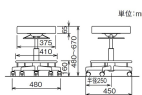

品番：EA956XN-51

品名：ワークチェア

販売価格	29,200円(税抜) / 32,120円(税込)		
カタログ価格	29,200円(税抜) / 32,120円(税込)		
在庫数	最新在庫: 1 (2026/06/22 15:13現在)		
商品入数	1	販売単位	個
カタログページ	1987ページ		

こちらの商品はお客様組み立て品です。

仕様

メーカー	ナカバヤシ	型番	RZR-302DMS
※注意※	【お客様組立品】	サイズ(mm)	φ375×480~670(H)
脚幅	450mm	重量	7.0kg
張地	PVCLレザー	材質	脚:スチール キャスター:ナイロン クッション:ウレタンフォーム
キャスター	自在×5	カラー	ダメージブラウン