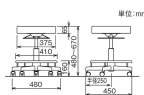

品番：EA956XN-51

品名：ワークチェア

販売価格	29,200円(税抜) / 32,120円(税込)		
カタログ価格	29,200円(税抜) / 32,120円(税込)		
在庫数	最新在庫: 1 (2026/06/22 16:31現在)		
商品入数	1	販売単位	個
カタログページ	1987ページ		

こちらの商品はお客様組み立て品です。

仕様

メーカー	ナカバヤシ	型番	RZR-302DMS
※注意※	【お客様組立品】	サイズ(mm)	φ375×480~670(H)
脚幅	450mm	重量	7.0kg
張地	PVCLレザー	材質	脚:スチール キャスター:ナイロン クッション:ウレタンフォーム
キャスター	自在×5	カラー	ダメージブラウン