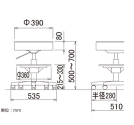

品番：EA956XN-58

品名：ワークチェア(ブラック)

販売価格	20,600円(税抜) / 22,660円(税込)		
カタログ価格	20,600円(税抜) / 22,660円(税込)		
在庫数	最新在庫: 1 (2026/06/22 15:07現在)		
商品入数	1	販売単位	個
カタログページ	1987ページ		

こちらの商品はお客様組み立て品です。

### 仕様

メーカー	ナカバヤシ	型番	RZR-113BK
※注意※	【お客様組立品】	サイズ(mm)	φ390×500~700
色	ブラック	脚幅	535mm
重量	6.5kg	張地	PVCLレザー
材質	脚・キャスター・足置きリング:ナイロン クッション:ウレタンフォーム	キャスター	自在×5
ガス式上下調節機構			
座りやすい足置きリング付			
カウンターやキッチン、作業現場に快適機能			
座面が水拭きできるPVCLレザー張り			
足置きリングは上下昇降機構、座面は上下昇降可能			
作業現場や美容室など中腰作業を優しくサポートするハイトイブラウンドチェア			