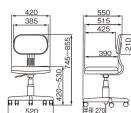

品番：EA956XN-6

品名：ビジネスチェア(ブラック)

販売価格	21,500円(税抜) / 23,650円(税込)		
カタログ価格	21,500円(税抜) / 23,650円(税込)		
在庫数	最新在庫: 1 (2026/06/22 15:07現在)		
商品入数	1	販売単位	個
カタログページ	1984ページ		

こちらの商品はお客様組み立て品です。

仕様

メーカー	ナカバヤシ	型番	RZC-S14BK
※注意※	【お客様組立品】	サイズ(mm)	520(W)×550(D)×745~855(H)
脚幅	520mm	重量	6.8kg
張地	合成革張り(PVC)	材質	座・背面:ウレタン 背・座カバー:ポリプロピレン 背フレーム・ベース:ナイロン 座鉄板:スチール(粉体焼付塗装) シリンダーカバー:ポリプロピレン
キャスター	自在×5(材質:ナイロン)		
ガス式上下調節機構			
厚めのクッションチェア			