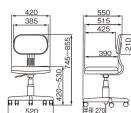

品番：EA956XN-6

品名：ビジネスチェア(ブラック)

販売価格	21,500円(税抜) / 23,650円(税込)		
カタログ価格	21,500円(税抜) / 23,650円(税込)		
在庫数	最新在庫: 1 (2026/04/30 14:40現在)		
商品入数	1	販売単位	個
カタログページ	1984ページ		

こちらの商品はお客様組み立て品です。

仕様

メーカー	ナカバヤシ	型番	RZC-S14BK
※注意※	【お客様組立品】	サイズ(mm)	520(W)×550(D)×745~855(H)
脚幅	520mm	重量	6.8kg
張地	合成革張り(PVC)	材質	座・背面:ウレタン 背・座カバー:ポリプロピレン 背フレーム・ベース:ナイロン 座鉄板:スチール(粉体焼付塗装) シリンダーカバー:ポリプロピレン
キャスター	自在×5(材質:ナイロン)		
ガス式上下調節機構			
厚めのクッションチェア			