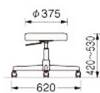

品番：EA956XW-46

品名：ワークチェア(導電性/ブラック)

販売価格	47,000円(税抜) / 51,700円(税込)		
カタログ価格	47,000円(税抜) / 51,700円(税込)		
在庫数	最新在庫: 0 (2026/06/30 05:50現在)		
商品入数	1	販売単位	脚
カタログページ	0700ページ1987ページ		

仕様

メーカー	ライオン事務器 (LION)	型番	44497
カラー	ブラック	サイズ	620×420～530(H)
座高	420～530mm	座面	φ 375mm
脚幅	620mm	重量	5.3kg
キャスター	自在×4	耐荷重	100kg
材質	張材:ビニールレザー張り(導電性) クッション:ウレタンフォーム 脚部:スチール・クロームメッキ キャスター:φ 50mm導電性ウレタン巻 双輪2個・φ 50mmウレタン巻双輪2個 (ブラック)	注意	導電性の低い床面では、導電性能が十分に発揮できない場合があります。導電マットの上など、導電性能に優れた場所でご使用ください。

足掛なし

背なし

ガス上下調節

ガスシリンダーにより、座高を無段階に調節できます。

導電性レザーや導電性キャスターを使用し、発生した静電気の人体への帯電を極めて微量に抑えるチェア。精密部品の品質への影響を軽減します。

株式会社エスコ

大阪府大阪市西区立売堀3丁目8番14号 06-6532-6226(代表)

© 2018 ESCO Co.,Ltd.