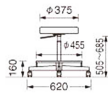

#### 仕様

メーカー	ライオン事務器 (LION)	型番	44493
カラー	ブラック	サイズ	620×505～685(H)
座高	505～685mm	座面	φ 375mm
脚幅	620mm	重量	6.4kg
キャスター	自在×4	耐荷重	100kg
材質	張材:ビニールレザー張り(導電性) クッション:ウレタンフォーム 脚部:スチール・クロームメッキ キャスター:φ 50mm導電性ウレタン巻 双輪2個・φ 50mmウレタン巻双輪2個 (ブラック)	注意	導電性の低い床面では、導電性能が十分に発揮できない場合があります。導電マットの上など、導電性能に優れた場所でご使用ください。