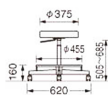

品番：EA956XW-49

品名：ワークチェア(導電性・足掛付/ホワイト)

販売価格	54,800円(税抜) / 60,280円(税込)		
カタログ価格	54,800円(税抜) / 60,280円(税込)		
在庫数	最新在庫: 1 (2026/06/29 22:30現在)		
商品入数	1	販売単位	脚
カタログページ	0700ページ1987ページ		

仕様

メーカー	ライオン事務器 (LION)	型番	44494
カラー	ホワイト	サイズ	620×505～685(H)
座高	505～685mm	座面	φ 375mm
脚幅	620mm	重量	6.4kg
キャスター	自在×4	耐荷重	100kg
材質	張材:ビニールレザー張り(導電性) クッション:ウレタンフォーム 脚部:スチール・クロームメッキ キャスター:φ 50mm導電性ウレタン巻 双輪2個・φ 50mmウレタン巻双輪2個 (ブラック)	注意	導電性の低い床面では、導電性能が十分に発揮できない場合があります。導電マットの上など、導電性能に優れた場所でご使用ください。

足掛あり

背なし

ガス上下調節

ガスシリンダーにより、座高を無段階に調節できます。

導電性レザーや導電性キャスターを使用し、発生した静電気の人体への帯電を極めて微量に抑えるチェア。精密部品の品質への影響を軽減します。

株式会社エスコ

大阪府大阪市西区立売堀3丁目8番14号 06-6532-6226(代表)

© 2018 ESCO Co.,Ltd.