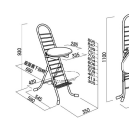

品番：EA956XW-57

品名：ワークチェア(高さ調整式/座面120度回転)

販売価格	29,900円(税抜) / 32,890円(税込)		
カタログ価格	29,900円(税抜) / 32,890円(税込)		
在庫数	最新在庫: 1 (2026/06/30 05:50現在)		
商品入数	1	販売単位	台
カタログページ	1988ページ		

仕様

サイズ(mm)	335(W)×285(D)×930(H)	カラー	ブラック/ブラック
折りたたみ時	420(W)×175(D)×1100(H)mm	重量	8.0kg
材質	座面:ビニルレザー フレーム:スチールパイプ	耐荷重	100kg
座面調整高さ(mm)	365~895(12段階)	脚幅	420mm
日本製			
座面が左右に各60度回転し、作業効率向上。			
座面の高さが12段階に調節出来ます。			
使用しない時は折畳み、らくらく収納。			
座面の高さ調節機能とスウィングシートで快適な作業をサポートします。			
ステップは折りたたみ式です			