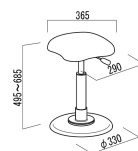

品番：EA956XW-60

品名：ツイストワークチェア(高さ調整式)

販売価格	28,000円(税抜) / 30,800円(税込)		
カタログ価格	28,000円(税抜) / 30,800円(税込)		
在庫数	最新在庫: 1 (2026/07/08 13:34現在)		
商品入数	1	販売単位	台
カタログページ	1988ページ		

仕様

サイズ(mm)	365(W)×290(D)×495～685(H)	脚幅	330mm
重量	6.5kg	耐荷重	80kg
張地	ポリエステル	クッション	ウレタンフォーム
カラー	ブラック/ブラック		

日本製

特殊ゴムとガスシリンダーのクッションで、座面が前後左右に揺れるガスシリンダースツール。

ふわふわユラユラと座面がスイングする、新感覚の座り心地が特徴です。

カフェやショールームなどのインテリアにも最適です。

ラフレシア独自の構造により、座面が全方向に約7度スイングします。

座面の高さはガスシリンダーで495～685mmまで調節出来ます。

クッション性と通気性に優れたメッシュ生地を使用。

座面はくぼみを無くす事により中央部のクッション性が向上し、フカフカな座り心地となりました。