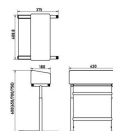

品番：EA956XW-71

品名：スタンドワークチェア(高さ調節式)

販売価格	29,800円(税抜) / 32,780円(税込)		
カタログ価格	29,800円(税抜) / 32,780円(税込)		
在庫数	最新在庫: 0 (2026/06/30 05:13現在)		
商品入数	1	販売単位	台
カタログページ			

#### 仕様

メーカー	山崎産業 (CONDOR)	型番	YB-173L-LE
サイズ	430(W)×375(D)×600~750(H) mm	座面調整高さ	600、650、700、750mm (4段階)
重量	約6.8kg	材質	座部:ウレタンスポンジ+PVCレザーシート フレーム:スチール粉体塗装
色	ブラック		

長時間の立ち作業をサポート!ちよい掛けで足腰への負担を軽減します。

高さは4段階(50mmピッチ)で高さ調節可能