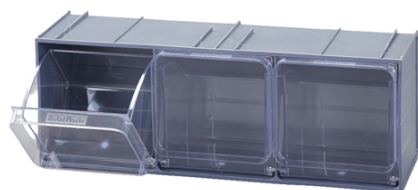

品番：EA957AA-4

品名：600x200x215mm/3列 マルチストール(クリスタル)

販売価格	6,810円(税抜) / 7,491円(税込)		
カタログ価格	6,810円(税抜) / 7,491円(税込)		
在庫数	最新在庫: 27 (2026/06/30 18:06現在)		
商品入数	1	販売単位	個
カタログページ	1590ページ		

組み合わせ自由!前倒式パーツキャビネット

仕様

サイズ(W×D×H)mm	600×200×215	引出し内寸(mm)	155×130×110(H)
引出し数	3	引出し容量	2.5L
材質	本体:ポリプロピレン 引出し:PET	色	ダークグレー
重量	2.9kg	使用温度範囲	-50℃～50℃

狭いスペースでも中身を取り出しやすい前倒式

引き出し部分は取り外しが簡単で作業現場に持ち運び可能です。

手袋をはめていても片手で開きやすい

耐衝撃性があり、高負荷にも耐えられます。

※高温および低温に近づく場合は激しい衝撃を避けて使用してください。

引出しは壊れにくく、時間がたっても透明度が落ちません。

背面には壁固定用の穴(φ6mm)付です。

※固定用ネジは付属しておりません。

前面と背面に凹凸の連結部付で簡単に接続可能。使用中のズレを防ぎます。

(別売のフレームか固定用穴を使用して壁に固定して使用してください。)

化学薬品や燃料の保管・輸送には使用できません。

株式会社エスコ

大阪府大阪市西区立売堀3丁目8番14号 06-6532-6226(代表)

© 2018 ESCO Co.,Ltd.