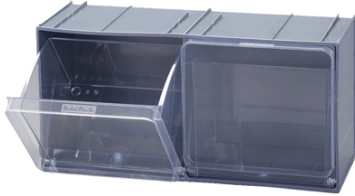

品番：EA957AA-5

品名：600x240x300mm/2列 マルチストール(クリスタル)

販売価格	9,410円(税抜) / 10,351円(税込)		
カタログ価格	9,410円(税抜) / 10,351円(税込)		
在庫数	最新在庫: 22 (2026/04/26 16:49現在)		
商品入数	1	販売単位	個
カタログページ	1590ページ		

組み合わせ自由!前倒式パーツキャビネット

仕様

サイズ(W×D×H)mm	600×240×300	引出し数	2
引出し容量	7.9L	材質	本体:ポリプロピレン 引出し:PET
色	ダークグレー	重量	4.2kg
使用温度範囲	-50℃～50℃		

狭いスペースでも中身を取り出しやすい前倒式

引き出し部分は取り外しが簡単で作業現場に持ち運び可能です。

手袋をはめていても片手で開きやすい

耐衝撃性があり、高負荷にも耐えられます。
※高温および低温に近づく場合は激しい衝撃を避けて使用してください。

引出しは壊れにくく、時間がたっても透明度が落ちません。

背面には壁固定用の穴(φ6mm)付です。
※固定用ネジは付属しておりません。

前面と背面に凹凸の連結部付で簡単に接続可能。使用中のズレを防ぎます。
(別売のフレームか固定用穴を使用して壁に固定して使用してください。)

化学薬品や燃料の保管・輸送には使用できません。

株式会社エスコ

大阪府大阪市西区立売堀3丁目8番14号 06-6532-6226(代表)