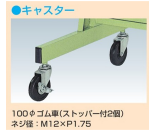

品番：EA957AF-12

品名：960x610x1300mm ハ°-ツトレラック(両面/128個)

販売価格	155,600円(税抜) / 171,160円(税込)		
カタログ価格	155,600円(税抜) / 171,160円(税込)		
在庫数	最新在庫: 0 (2026/06/30 05:16現在)		
商品入数	1	販売単位	台
カタログページ	1585ページ		

こちら商品はメーカー直送品です。納期はエスコへお問合せください。

こちらの商品は車上渡し品です。

こちらの商品はお客様組み立て品です。

仕様

メーカー	サカエ	型番	ZAW-6Y
※注意※	【お客様組立品】	サイズ(mm)	960×610×1300(H)
重量	41kg	耐荷重	200kg
材質	本体:スチール キャスター:ゴム車 パートレー:PP	キャスター	サイズ:φ100mm ネジ径:M12×P1.75 固定×2、固定(ストッパー付)×2
トレー外寸	100×162×67(H)mm×128個	カラー	本体:サカエグリーン パートレー:ブルー、レッド、グリーン、イエロー