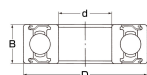

#### 仕様

メーカー	不二越 (NACHI)	型番	6210ZZE
鋼板製シールド形			
材質	高炭素クロム軸受鋼	呼び番号	6210ZZE
サイズ(mm)	d:50、D:90、B:20		