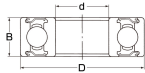

品番 : EA966A-36

品名 : [6216ZZE] 密封型ベアリング

販売価格	5,070円(税抜) / 5,577円(税込)		
カタログ価格	5,070円(税抜) / 5,577円(税込)		
在庫数	最新在庫: 5 (2024/11/01 09:30現在)		
商品入数	1	販売単位	個
カタログページ	1293ページ		

仕様

メーカー	不二越 (NACHI)	型番	6216ZZE
鋼板製シールド形			
材質	高炭素クロム軸受鋼	呼び番号	6216ZZE
サイズ(mm)	d:80、D:140、B:26		