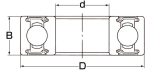

品番 : EA966AA-25

品名 : [6205 2NSE] ゴムシール型ベアリング

販売価格	655円(税抜) / 721円(税込)		
カタログ価格	655円(税抜) / 721円(税込)		
在庫数	最新在庫: 0 (2026/04/07 13:33現在)		
商品入数	1	販売単位	個
カタログページ			

仕様

メーカー	不二越 (NACHI)	型番	6205-2NSE
接触形ゴムシール形			
材質	高炭素クロム軸受鋼	呼び番号	6205-2NSE
サイズ(mm)	d:25、D:52、B:15		