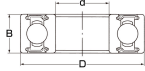

品番 : EA966AA-26

品名 : [6206 2NSE] ゴムシール型ベアリング

販売価格	730円(税抜) / 803円(税込)		
カタログ価格	730円(税抜) / 803円(税込)		
在庫数	最新在庫: 1 (2026/04/09 19:42現在)		
商品入数	1	販売単位	個
カタログページ	1230ページ		

#### 仕様

メーカー	不二越 (NACHI)	型番	6206-2NSE
接触形ゴムシール形			
材質	高炭素クロム軸受鋼	呼び番号	6206-2NSE
サイズ(mm)	d:30、D:62、B:16		