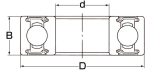

品番 : EA966AA-41

品名 : [6301 2NSE] ゴムシール型ベアリング

販売価格	440円(税抜) / 484円(税込)		
カタログ価格	440円(税抜) / 484円(税込)		
在庫数	最新在庫: 13 (2026/04/09 19:26現在)		
商品入数	1	販売単位	個
カタログページ	1230ページ		

#### 仕様

メーカー	不二越 (NACHI)	型番	6301-2NSE
接触形ゴムシール形			
材質	高炭素クロム軸受鋼	呼び番号	6301-2NSE
サイズ(mm)	d:12、D:37、B:12		