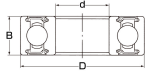

品番 : EA966AA-46

品名 : [6306 2NSE] ゴムシール型ベアリング

販売価格	1,040円(税抜) / 1,144円(税込)		
カタログ価格	1,040円(税抜) / 1,144円(税込)		
在庫数	最新在庫: 2 (2026/04/09 19:24現在)		
商品入数	1	販売単位	個
カタログページ	1230ページ		

仕様

メーカー	不二越 (NACHI)	型番	6306-2NSE
接触形ゴムシール形			
材質	高炭素クロム軸受鋼	呼び番号	6306-2NSE
サイズ(mm)	d:30、D:72、B:19		