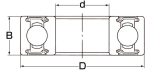

品番 : EA966AA-48

品名 : [6308 2NSE] ゴムシール型ベアリング

販売価格	2,050円(税抜) / 2,255円(税込)		
カタログ価格	2,050円(税抜) / 2,255円(税込)		
在庫数	最新在庫: 5 (2026/04/09 17:41現在)		
商品入数	1	販売単位	個
カタログページ	1230ページ		

仕様

メーカー	不二越 (NACHI)	型番	6308-2NSE
接触形ゴムシール形			
材質	高炭素クロム軸受鋼	呼び番号	6308-2NSE
サイズ(mm)	d:40、D:90、B:23		