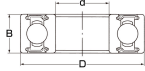

品番 : EA966AA-5

品名 : [6005 2NSE] ゴムシール型ベアリング

販売価格	515円(税抜) / 567円(税込)		
カタログ価格	515円(税抜) / 567円(税込)		
在庫数	最新在庫: 18 (2026/04/09 17:41現在)		
商品入数	1	販売単位	個
カタログページ	1230ページ		

#### 仕様

メーカー	不二越 (NACHI)	型番	6005-2NSE
接触形ゴムシール形			
材質	高炭素クロム軸受鋼	呼び番号	6005-2NSE
サイズ(mm)	d:25、D:47、B:12		