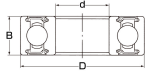

品番 : EA966AA-6

品名 : [6006 2NSE] ゴムシール型ベアリング

販売価格	615円(税抜) / 677円(税込)		
カタログ価格	615円(税抜) / 677円(税込)		
在庫数	最新在庫: 4 (2026/04/09 17:42現在)		
商品入数	1	販売単位	個
カタログページ	1230ページ		

#### 仕様

メーカー	不二越 (NACHI)	型番	6006-2NSE
接触形ゴムシール形			
材質	高炭素クロム軸受鋼	呼び番号	6006-2NSE
サイズ(mm)	d:30、D:55、B:13		