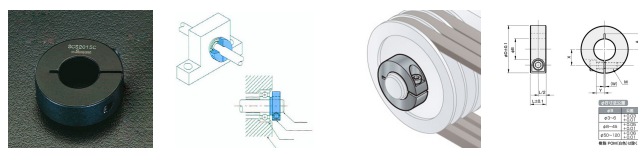

品番：EA966CB-8

品名：12x30x10mm スリットカラー(S45C)

販売価格	755円(税抜) / 831円(税込)		
カタログ価格	755円(税抜) / 831円(税込)		
在庫数	最新在庫: 4 (2026/02/22 04:24現在)		
商品入数	1	販売単位	個
カタログページ	1221ページ		

#### 仕様

メーカー	岩田製作所	型番	SCS1210C
用途	スプロケットやギヤなどの固定	内径	φ12mm
外径	φ30mm	幅	10mm
締付ねじ	M4×12	材質	スチール S45C(黒染め)
スリットタイプ			
締結力の強いスタンダードスリットカラー			
面で締め付けるため締結力が強く、シャフトに傷が付きにくいタイプ			
スライドシャフトや頻繁に取付け位置を変更する箇所に最適です。			
RoHS対応品			