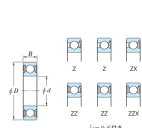

仕様

呼び番号	6212ZZ	サイズ(d)	60mm
サイズ(D)	110mm	サイズ(B)	22mm
材質	高炭素クロム軸受鋼	用途	自動車:後輪、トランスミッション、電装品 電気:標準電動機、家庭電気器具 その他:計器類、内燃機関、建設機械、 鉄道車両、荷役運搬機械、農業機械、 各種産業機械など
両側金属シールド			

株式会社エスコ

大阪府大阪市西区立売堀3丁目8番14号 06-6532-6226(代表)

© 2018 ESCO Co.,Ltd.