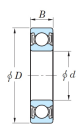

品番：EA966EG-0

品名：[6000-2RU]深溝玉軸受

販売価格	525円(税抜) / 578円(税込)		
カタログ価格	525円(税抜) / 578円(税込)		
在庫数	最新在庫: 1 (2026/06/25 20:25現在)		
商品入数	1	販売単位	個
カタログページ	1231ページ		

品番	呼び番号	サイズ(D)	サイズ(B)	サイズ(d)	材質
EA966EG-0	6000-2RU	26mm	8mm	10mm	高炭素クロム軸受鋼

仕様

非接触形・両側ゴムシール付			
呼び番号	6000-2RU	サイズ(d)	10mm
サイズ(D)	26mm	サイズ(B)	8mm
材質	高炭素クロム軸受鋼		

株式会社エスコ

大阪府大阪市西区立売堀3丁目8番14号 06-6532-6226(代表)

© 2018 ESCO Co.,Ltd.