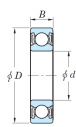

品番 : EA966EG-1

品名 : [6001-2RU]深溝玉軸受

販売価格	530円(税抜) / 583円(税込)		
カタログ価格	530円(税抜) / 583円(税込)		
在庫数	最新在庫: 1 (2026/06/25 20:51現在)		
商品入数	1	販売単位	個
カタログページ	1231ページ		

品番	呼び番号	サイズ(D)	サイズ(B)	サイズ(d)	材質
EA966EG-1	6001-2RU	28mm	8mm	12mm	高炭素クロム軸受鋼

仕様

呼び番号	6001-2RU	サイズ(d)	12mm
サイズ(D)	28mm	サイズ(B)	8mm
材質	高炭素クロム軸受鋼		
非接触形・両側ゴムシール付			

株式会社エスコ

大阪府大阪市西区立売堀3丁目8番14号 06-6532-6226(代表)

© 2018 ESCO Co.,Ltd.