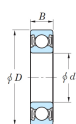

品番：EA966EG-203

品名：[6203-2RU]深溝玉軸受

販売価格	610円(税抜) / 671円(税込)		
カタログ価格	610円(税抜) / 671円(税込)		
在庫数	最新在庫: 2 (2024/11/01 08:38現在)		
商品入数	1	販売単位	個
カタログページ	1295ページ		

品番	呼び番号	サイズ(D)	サイズ(d)	サイズ(B)	材質
EA966EG-203	6203-2RU	40mm	17mm	12mm	高炭素クロム軸受鋼

仕様

呼び番号	6203-2RU	サイズ(d)	17mm
サイズ(D)	40mm	サイズ(B)	12mm
材質	高炭素クロム軸受鋼		
非接触形・両側ゴムシール付			

株式会社エスコ

大阪府大阪市西区新町4丁目14番12号 06-6532-6226(代表)

© 2018 ESCO Co.,Ltd.