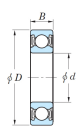

品番 : EA966EG-209

品名 : [6209-2RU]深溝玉軸受

販売価格	2,220円(税抜) / 2,442円(税込)		
カタログ価格	2,220円(税抜) / 2,442円(税込)		
在庫数	最新在庫: 1 (2026/06/25 21:52現在)		
商品入数	1	販売単位	個
カタログページ	1231ページ		

品番	呼び番号	サイズ(D)	サイズ(d)	サイズ(B)	材質
EA966EG-209	6209-2RU	85mm	45mm	19mm	高炭素クロム軸受鋼

仕様

呼び番号	6209-2RU	サイズ(d)	45mm
サイズ(D)	85mm	サイズ(B)	19mm
材質	高炭素クロム軸受鋼		
非接触形・両側ゴムシール付			

株式会社エスコ

大阪府大阪市西区立売堀3丁目8番14号 06-6532-6226(代表)

© 2018 ESCO Co.,Ltd.