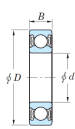

品番 : EA966EG-211

品名 : [6211-2RU]深溝玉軸受

販売価格	3,030円(税抜) / 3,333円(税込)		
カタログ価格	3,030円(税抜) / 3,333円(税込)		
在庫数	最新在庫: 1 (2026/06/25 21:52現在)		
商品入数	1	販売単位	個
カタログページ	1231ページ		

呼び番号	サイズ(D)	サイズ(d)	サイズ(B)
6211-2RU	100mm	55mm	21mm

仕様

呼び番号	6211-2RU	サイズ(d)	55mm
サイズ(D)	100mm	サイズ(B)	21mm
材質	高炭素クロム軸受鋼		
非接触形・両側ゴムシール付			

株式会社エスコ

大阪府大阪市西区立売堀3丁目8番14号 06-6532-6226(代表)

© 2018 ESCO Co.,Ltd.