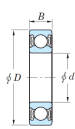

品番 : EA966EG-212

品名 : [6212-2RU]深溝玉軸受

販売価格	3,520円(税抜) / 3,872円(税込)		
カタログ価格	3,520円(税抜) / 3,872円(税込)		
在庫数	最新在庫: 1 (2026/06/25 21:53現在)		
商品入数	1	販売単位	個
カタログページ	1231ページ		

品番	呼び番号	サイズ(D)	サイズ(d)	サイズ(B)	材質
EA966EG-212	6212-2RU	110mm	60mm	22mm	高炭素クロム軸受鋼

仕様

呼び番号	6212-2RU	サイズ(d)	60mm
サイズ(D)	110mm	サイズ(B)	22mm
材質	高炭素クロム軸受鋼		
非接触形・両側ゴムシール付			

株式会社エスコ

大阪府大阪市西区立売堀3丁目8番14号 06-6532-6226(代表)

© 2018 ESCO Co.,Ltd.