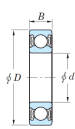

品番 : EA966EG-306

品名 : [6306-2RU]深溝玉軸受

販売価格	1,530円(税抜) / 1,683円(税込)		
カタログ価格	1,530円(税抜) / 1,683円(税込)		
在庫数	最新在庫: 1 (2026/06/25 21:52現在)		
商品入数	1	販売単位	個
カタログページ	1231ページ		

品名	規格	在庫	価格
6306-2RU	CM	1	1,530円

仕様

呼び番号	6306-2RU (CM)	サイズ(d)	30mm
サイズ(D)	72mm	サイズ(B)	19mm
材質	高炭素クロム軸受鋼		
非接触形・両側ゴムシール付			

株式会社エスコ

大阪府大阪市西区立売堀3丁目8番14号 06-6532-6226(代表)

© 2018 ESCO Co.,Ltd.