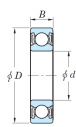

品番 : EA966EG-308

品名 : [6308-2RU]深溝玉軸受

販売価格	3,030円(税抜) / 3,333円(税込)		
カタログ価格	3,030円(税抜) / 3,333円(税込)		
在庫数	最新在庫: 1 (2026/06/25 20:27現在)		
商品入数	1	販売単位	個
カタログページ	1231ページ		

品番	呼び番号	サイズ(D)	サイズ(d)	サイズ(B)	材質
EA966EG-308	6308-2RU (CM)	90mm	40mm	23mm	高炭素クロム軸受鋼

仕様

呼び番号	6308-2RU (CM)	サイズ(d)	40mm
サイズ(D)	90mm	サイズ(B)	23mm
材質	高炭素クロム軸受鋼		
非接触形・両側ゴムシール付			

株式会社エスコ

大阪府大阪市西区立売堀3丁目8番14号 06-6532-6226(代表)

© 2018 ESCO Co.,Ltd.