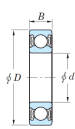

品番：EA966EG-5

品名：[6005-2RU]深溝玉軸受

販売価格	750円(税抜) / 825円(税込)		
カタログ価格	750円(税抜) / 825円(税込)		
在庫数	最新在庫: 1 (2026/06/25 20:50現在)		
商品入数	1	販売単位	個
カタログページ	1231ページ		

品番	呼び番号	サイズ(D)	サイズ(d)	サイズ(B)	材質
EA966EG-5	6005-2RU	25mm	12mm	47mm	高炭素クロム軸受鋼

仕様

呼び番号	6005-2RU	サイズ(d)	25mm
サイズ(D)	47mm	サイズ(B)	12mm
材質	高炭素クロム軸受鋼		
非接触形・両側ゴムシール付			

株式会社エスコ

大阪府大阪市西区立売堀3丁目8番14号 06-6532-6226(代表)

© 2018 ESCO Co.,Ltd.