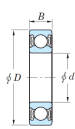

品番：EA966EG-6

品名：[6006-2RU]深溝玉軸受

販売価格	900円(税抜) / 990円(税込)		
カタログ価格	900円(税抜) / 990円(税込)		
在庫数	最新在庫: 1 (2026/06/25 20:51現在)		
商品入数	1	販売単位	個
カタログページ	1231ページ		

呼び番号	サイズ(D)	サイズ(B)	サイズ(d)	材質
6006-2RU	55mm	13mm	30mm	高炭素クロム軸受鋼

仕様

呼び番号	6006-2RU	サイズ(d)	30mm
サイズ(D)	55mm	サイズ(B)	13mm
材質	高炭素クロム軸受鋼		
非接触形・両側ゴムシール付			

株式会社エスコ

大阪府大阪市西区立売堀3丁目8番14号 06-6532-6226(代表)

© 2018 ESCO Co.,Ltd.