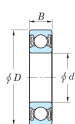

品番：EA966EG-6

品名：[6006-2RU]深溝玉軸受

販売価格	900円(税抜) / 990円(税込)		
カタログ価格	900円(税抜) / 990円(税込)		
在庫数	最新在庫: 1 (2026/06/25 21:51現在)		
商品入数	1	販売単位	個
カタログページ	1231ページ		

品番	呼び番号	サイズ(D)	サイズ(d)	サイズ(B)	材質
6006-2RU	6006-2RU	55mm	30mm	13mm	高炭素クロム軸受鋼

仕様

呼び番号	6006-2RU	サイズ(d)	30mm
サイズ(D)	55mm	サイズ(B)	13mm
材質	高炭素クロム軸受鋼		
非接触形・両側ゴムシール付			

株式会社エスコ

大阪府大阪市西区立売堀3丁目8番14号 06-6532-6226(代表)

© 2018 ESCO Co.,Ltd.