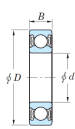

仕様

呼び番号	6901-2RU (CM)	サイズ(d)	12mm
サイズ(D)	24mm	サイズ(B)	6mm
材質	高炭素クロム軸受鋼		
非接触形・両側ゴムシール付			

株式会社エスコ

大阪府大阪市西区立売堀3丁目8番14号 06-6532-6226(代表)

© 2018 ESCO Co.,Ltd.