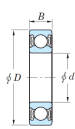

品番 : EA966EG-902

品名 : [6902-2RU]深溝玉軸受

販売価格	900円(税抜) / 990円(税込)		
カタログ価格	900円(税抜) / 990円(税込)		
在庫数	最新在庫: 3 (2026/06/25 20:51現在)		
商品入数	1	販売単位	個
カタログページ	1231ページ		

呼び番号	サイズ(D)	サイズ(B)	サイズ(d)	材質
6902-2RU	28mm	7mm	15mm	高炭素クロム軸受鋼

仕様

呼び番号	6902-2RU (CM)	サイズ(d)	15mm
サイズ(D)	28mm	サイズ(B)	7mm
材質	高炭素クロム軸受鋼		
非接触形・両側ゴムシール付			

株式会社エスコ

大阪府大阪市西区立売堀3丁目8番14号 06-6532-6226(代表)

© 2018 ESCO Co.,Ltd.