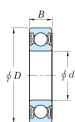

品番：EA966EG-904

品名：[6904-2RU]深溝玉軸受

販売価格	940円(税抜) / 1,034円(税込)		
カタログ価格	940円(税抜) / 1,034円(税込)		
在庫数	最新在庫: 3 (2026/06/25 21:51現在)		
商品入数	1	販売単位	個
カタログページ	1231ページ		

呼び番号	サイズ(D)	サイズ(d)	サイズ(B)
6904-2RU	37	20	9

仕様

呼び番号	6904-2RU (CM)	サイズ(d)	20mm
サイズ(D)	37mm	サイズ(B)	9mm
材質	高炭素クロム軸受鋼		
非接触形・両側ゴムシール付			

株式会社エスコ

大阪府大阪市西区立売堀3丁目8番14号 06-6532-6226(代表)

© 2018 ESCO Co.,Ltd.