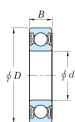

品番 : EA966EG-908

品名 : [6908-2RU]深溝玉軸受

販売価格	1,620円(税抜) / 1,782円(税込)		
カタログ価格	1,620円(税抜) / 1,782円(税込)		
在庫数	最新在庫: 1 (2026/06/25 21:51現在)		
商品入数	1	販売単位	個
カタログページ	1231ページ		

品番	呼び番号	サイズ(D)	サイズ(d)	サイズ(B)	材質
EA966EG-908	6908-2RU	62mm	40mm	12mm	高炭素クロム軸受鋼

仕様

呼び番号	6908-2RU	サイズ(d)	40mm
サイズ(D)	62mm	サイズ(B)	12mm
材質	高炭素クロム軸受鋼		
非接触形・両側ゴムシール付			

株式会社エスコ

大阪府大阪市西区立売堀3丁目8番14号 06-6532-6226(代表)

© 2018 ESCO Co.,Ltd.