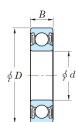

品番 : EA966EG-910

品名 : [6910-2RU]深溝玉軸受

販売価格	2,430円(税抜) / 2,673円(税込)		
カタログ価格	2,430円(税抜) / 2,673円(税込)		
在庫数	最新在庫: 1 (2024/11/01 07:49現在)		
商品入数	1	販売単位	個
カタログページ	1295ページ		

呼び番号	サイズ(D)	サイズ(d)	サイズ(B)
6910-2RU	72	50	12

仕様

呼び番号	6910-2RU (CM)	サイズ(d)	50mm
サイズ(D)	72mm	サイズ(B)	12mm
材質	高炭素クロム軸受鋼		
非接触形・両側ゴムシール付			

株式会社エスコ

大阪府大阪市西区新町4丁目14番12号 06-6532-6226(代表)

© 2018 ESCO Co.,Ltd.