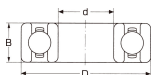

品番 : EA966EH-316

品名 : [6316-2RS]深溝玉軸受

販売価格	15,000円(税抜) / 16,500円(税込)		
カタログ価格	15,000円(税抜) / 16,500円(税込)		
在庫数	最新在庫: 1 (2026/04/22 02:55現在)		
商品入数	1	販売単位	個
カタログページ	1232ページ		

仕様

呼び番号	6316-2RS	サイズ(d)	80mm
サイズ(D)	170mm	サイズ(B)	39mm
材質	高炭素クロム軸受鋼		
接触形・両側ゴムシール付			