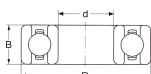

品番 : EA966EH-908

品名 : [6908-2RS]深溝玉軸受

販売価格	1,620円(税抜) / 1,782円(税込)		
カタログ価格	1,620円(税抜) / 1,782円(税込)		
在庫数	最新在庫: 1 (2026/06/12 14:39現在)		
商品入数	1	販売単位	個
カタログページ	1232ページ		

仕様

呼び番号	6908-2RS	サイズ(d)	40mm
サイズ(D)	62mm	サイズ(B)	12mm
材質	高炭素クロム軸受鋼		
接触形・両側ゴムシール付			