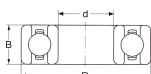

品番 : EA966EH-909

品名 : [6909-2RS]深溝玉軸受

販売価格	1,980円(税抜) / 2,178円(税込)		
カタログ価格	1,980円(税抜) / 2,178円(税込)		
在庫数	最新在庫: 1 (2026/04/22 03:09現在)		
商品入数	1	販売単位	個
カタログページ	1232ページ		

仕様

呼び番号	6909-2RS	サイズ(d)	45mm
サイズ(D)	68mm	サイズ(B)	12mm
材質	高炭素クロム軸受鋼		
接触形・両側ゴムシール付			