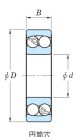

品番 : EA966JB-200

品名 : [2200]自動調心玉軸受

販売価格	1,440円(税抜) / 1,584円(税込)		
カタログ価格	1,440円(税抜) / 1,584円(税込)		
在庫数	最新在庫: 1 (2026/06/22 16:45現在)		
商品入数	1	販売単位	個
カタログページ	1233ページ		

仕様

開放形・円筒穴			
呼び番号	2200	サイズ(d)	10mm
サイズ(D)	30mm	サイズ(B)	14mm
材質	高炭素クロム軸受鋼		