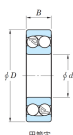

品番 : EA966JB-206

品名 : [2206]自動調心玉軸受

販売価格	2,740円(税抜) / 3,014円(税込)		
カタログ価格	2,740円(税抜) / 3,014円(税込)		
在庫数	最新在庫: 1 (2026/06/22 16:45現在)		
商品入数	1	販売単位	個
カタログページ	1233ページ		

仕様

開放形・円筒穴			
呼び番号	2206	サイズ(d)	30mm
サイズ(D)	62mm	サイズ(B)	20mm
材質	高炭素クロム軸受鋼		