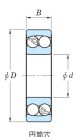

品番 : EA966JB-210

品名 : [2210]自動調心玉軸受

販売価格	4,310円(税抜) / 4,741円(税込)		
カタログ価格	4,310円(税抜) / 4,741円(税込)		
在庫数	最新在庫: 1 (2026/06/22 16:44現在)		
商品入数	1	販売単位	個
カタログページ	1233ページ		

仕様

開放形・円筒穴			
呼び番号	2210	サイズ(d)	50mm
サイズ(D)	90mm	サイズ(B)	23mm
材質	高炭素クロム軸受鋼		