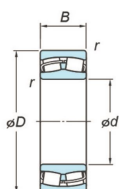

品番 : EA966KB-216

品名 : [22216RZW33]自動調心ころ軸受

販売価格	15,800円(税抜) / 17,380円(税込)		
カタログ価格	15,800円(税抜) / 17,380円(税込)		
在庫数	最新在庫: 1 (2026/06/22 17:40現在)		
商品入数	1	販売単位	個
カタログページ	1232ページ		

項目	値
外径	140
内径	80
幅	33
球径	12.7
球数	10
重量	0.8
静荷重	15000
動荷重	10000
回転速度	1800
潤滑	油・油膏
調心	自動調心
材質	高炭素クロム軸受鋼
呼び番号	22216RZW33

仕様

材質	高炭素クロム軸受鋼	呼び番号	22216RZW33
サイズ(mm)	d:80 D:140 B:33		
対称ころ円筒穴			
油穴・油溝付			

株式会社エスコ

大阪府大阪市西区立売堀3丁目8番14号 06-6532-6226(代表)

© 2018 ESCO Co.,Ltd.