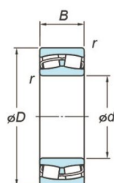

品番 : EA966KC-218

品名 : [22218RZKW33]自動調心ころ軸受

販売価格	20,000円(税抜) / 22,000円(税込)		
カタログ価格	20,000円(税抜) / 22,000円(税込)		
在庫数	最新在庫: 1 (2026/04/11 03:56現在)		
商品入数	1	販売単位	個
カタログページ	1233ページ		

仕様

材質	高炭素クロム軸受鋼	呼び番号	22218RZKW33
サイズ(mm)	d:90 D:160 B:40		
対称ころテーパ穴			
油穴・油溝付			
※ご使用の際はアダプター(別売)が必要です。			