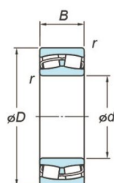

品番 : EA966KC-222

品名 : [22222RZKW33]自動調心ころ軸受

販売価格	39,100円(税抜) / 43,010円(税込)		
カタログ価格	39,100円(税抜) / 43,010円(税込)		
在庫数	最新在庫: 0 (2026/06/06 18:13現在)		
商品入数	1	販売単位	個
カタログページ			

仕様

材質	高炭素クロム軸受鋼	呼び番号	22222RZKW33
サイズ(mm)	d:110 D:200 B:53		
対称ころテーパ穴			
油穴・油溝付			
※ご使用の際はアダプター(別売)が必要です。			