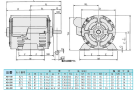

#### 仕様

メーカー	ムライ機器	型番	SC-KR250W・4P
型式	SC-KR		
横形			
始動方式	コンデンサ始動形単相モーター	極数	4極
出力	250W	電圧	100V
わく番号	B71	定格	連続
絶縁	E	定格電流	50Hz: 6.8A、60Hz: 5.9A
定格回転速度	50Hz: 1430rpm、60Hz: 1720rpm		
トルク特性が良好で、特に始動トルクが大きいモーターです。			
サイズ(W×D×H)mm	221×148×170		